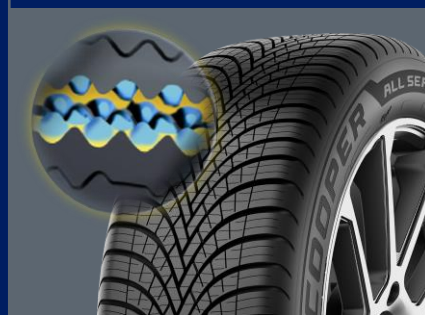

SPOLEHLIVÝ VÝKON ZA KAŽDÉHO POČASÍ

3D LAMELY